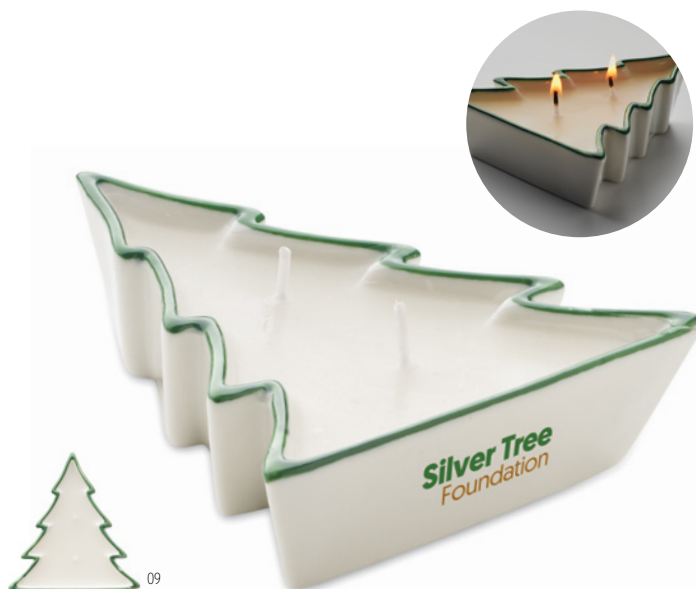

Holifir CX1542

Vela de cera vegetal en un soporte de porcelana en forma de árbol de Navidad con 2 mechas. 60 gr. Tiempo de combustión: 4 horas. **Medida** 10,7x11,3x3 cm **Técnica impresión** Tampografía*,DL,D01

Precio en €	1	250	500	1000	2500
Marcado 1 color*	6,18	5,00	4,78	4,52	4,28