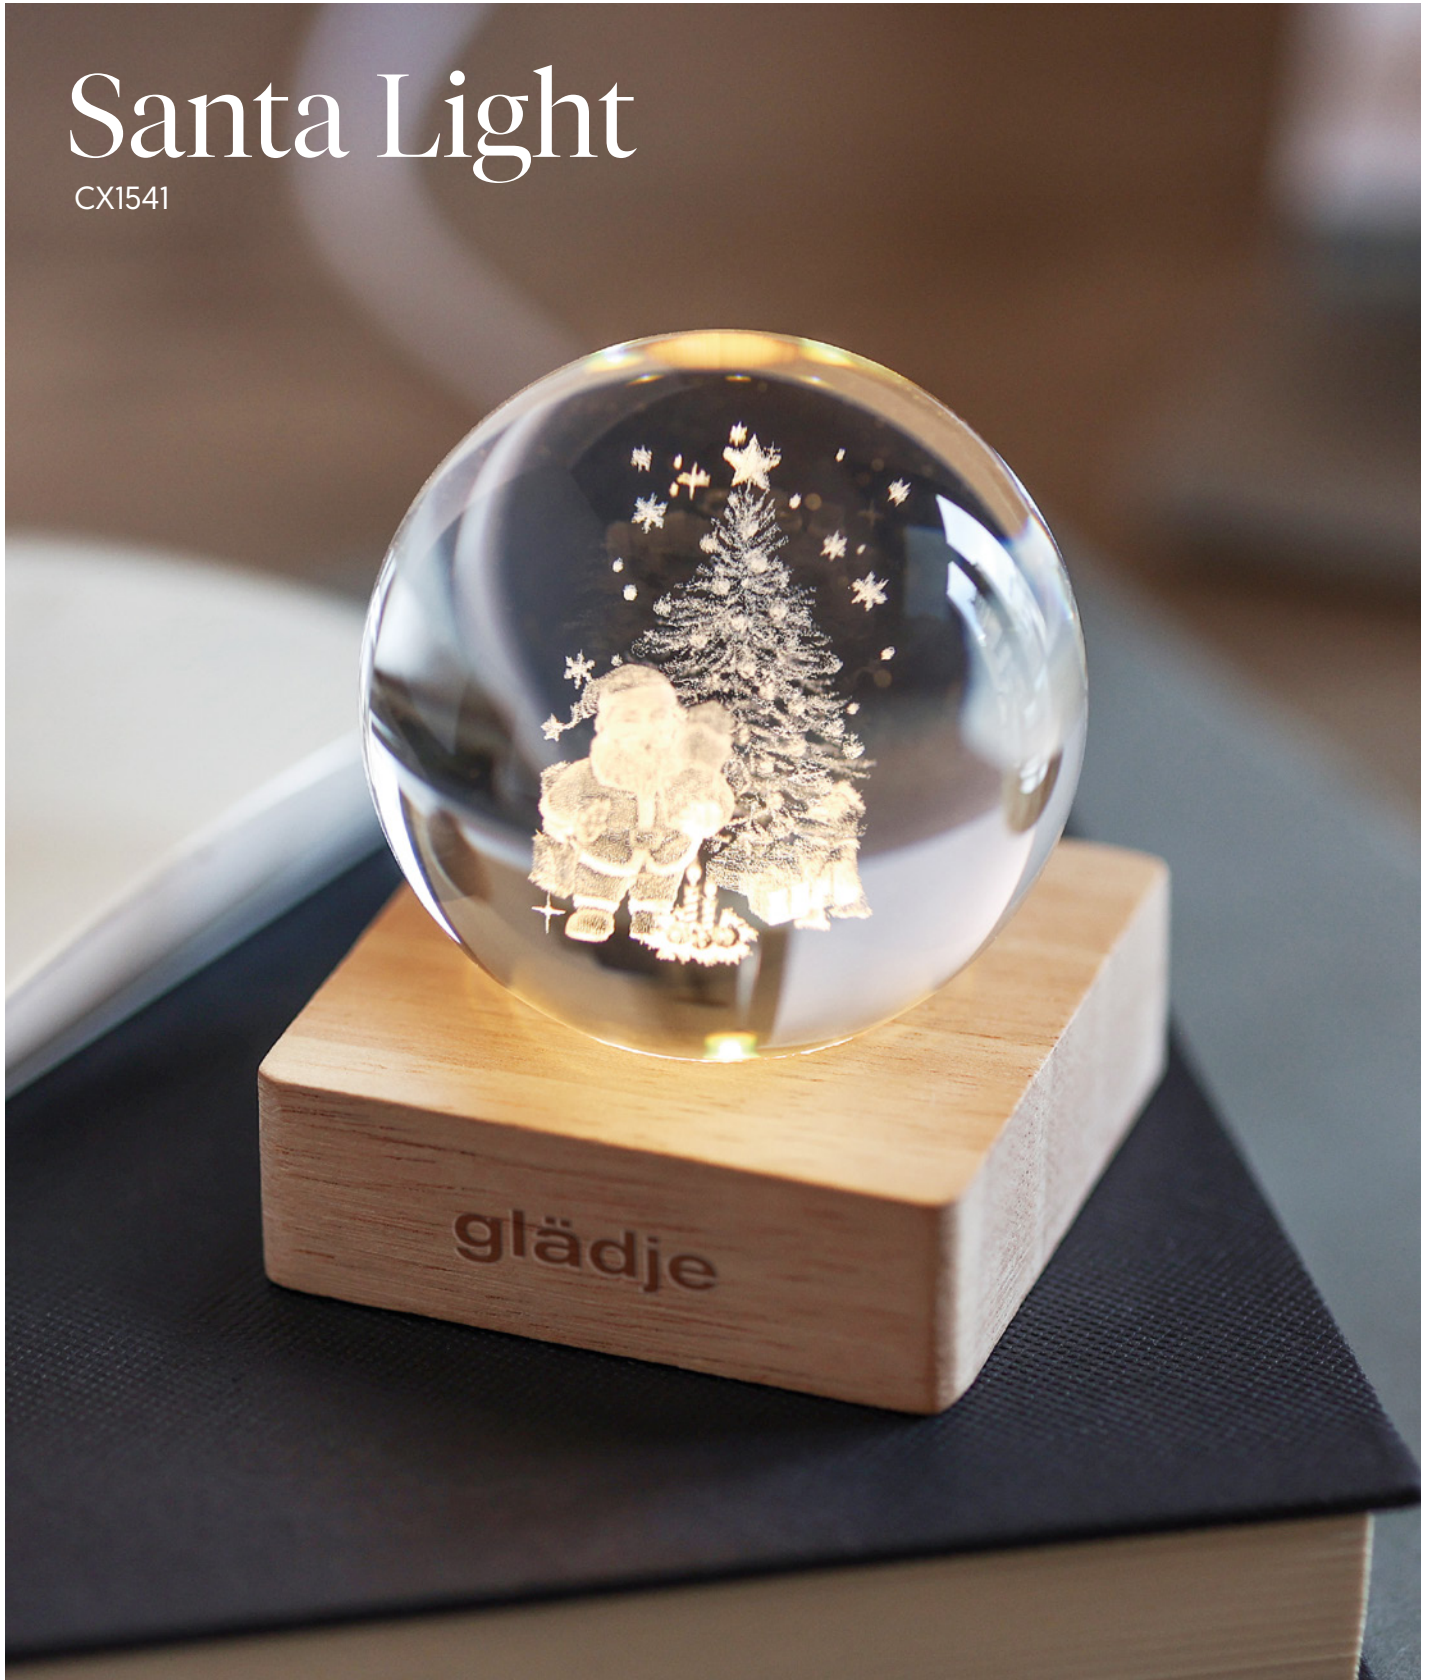

CX1542 · 119

Santa Light

CX1541

Santa Light CX1541

Adorno de bola de cristal de Navidad con luz LED (100 lúmenes) sobre base de madera de caucho. Incluye un cable de carga USB (90 cm). **Medida** 6,1x6x7,5 cm **Técnica impresión** Tampografía*.L

Precio en €	1	100	250	500	1000
Marcado 1 color*	8,42	7,52	7,20	6,90	6,50

40

Milky Way CX1462

Guirnalda de 20 luces LED en forma de estrella de madera. Presentado en caja de cartón. Funciona con 2 pilas AA no incluidas. Botón de encendido / apagado en la caja de la batería. **Medida** 15x8,2x2,3 cm **Técnica impresión** Tampografía*.D01,DL